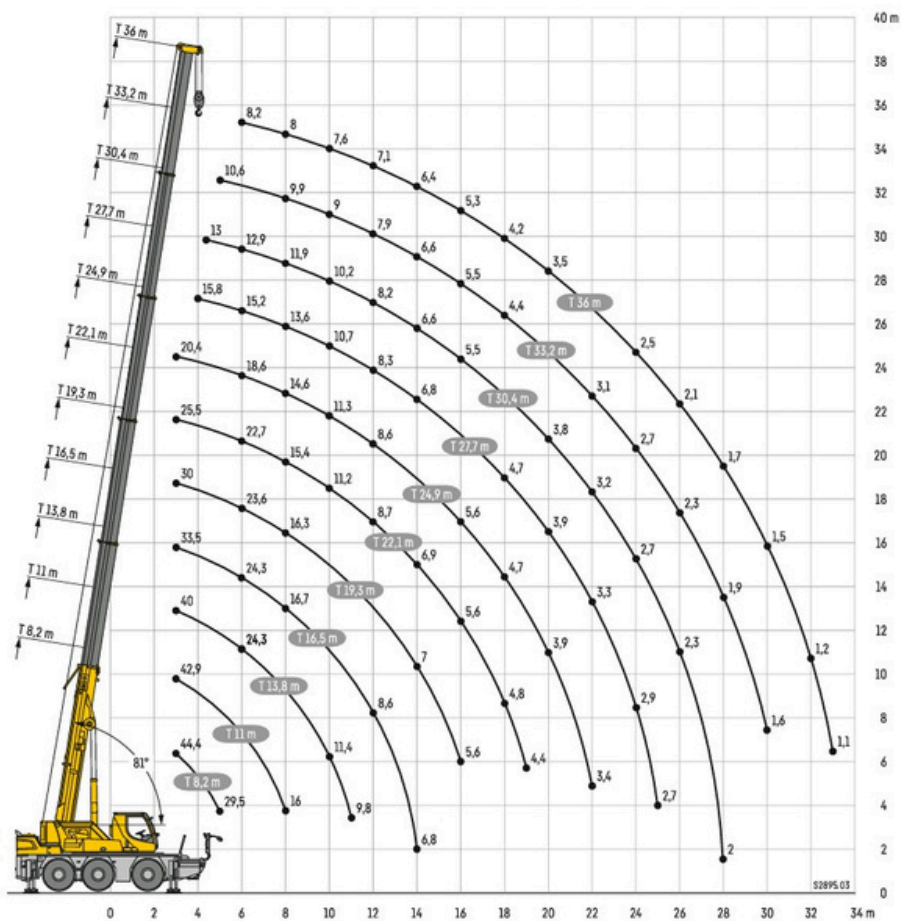

Liebherr LTC 1050-3.1

50T Crane

www.prestigecranes.co.nz

Liebherr LTC 1050-3.1

50T Crane

	8,2 m	11 m	13,8 m	16,5 m	19,3 m	22,1 m	24,9 m	27,7 m	30,4 m	33,2 m	36 m	
3	44,4	42,9	40	33,5	30	25,5	20,4					3
3,5	40,5	40,3	38,7	33,8	29,5	25,2	19,9					3,5
4	36,9	36,6	36	33,6	29,1	24,9	19,6	15,8				4
4,5	33,1	33,4	32,8	31,6	28,7	24,4	19,6	15,7	13			4,5
5	29,5	29,9	29,6	28,9	27,8	24	19,3	15,7	13	10,6		5
6		24,2	24,3	24,3	23,6	22,7	18,6	15,2	12,9	10,5	8,2	6
7		19,7	19,9	19,9	19,6	18,5	17,4	14,5	12,5	10,3	8,1	7
8		16	16,3	16,7	16,3	15,4	14,6	13,6	11,9	9,9	8	8
9			13,6	13,7	13,6	13,1	12,5	12,3	11,2	9,5	7,8	9
10			11,4	11,5	11,4	11,2	11,3	10,7	10,2	9	7,6	10
11			9,8	9,9	9,8	10	9,9	9,4	9	8,6	7,3	11
12				8,6	8,6	8,7	8,6	8,3	8,2	7,9	7,1	12
13				7,6	7,8	7,7	7,5	7,6	7,4	7,1	6,8	13
14				6,8	7	6,9	6,8	6,8	6,6	6,6	6,4	14
15					6,3	6,1	6,2	6,1	6,1	6,1	5,8	15
16					5,6	5,6	5,6	5,6	5,5	5,5	5,3	16
17						5,2	5,1	5,1	5	4,9	4,7	17
18						4,8	4,7	4,7	4,5	4,4	4,2	18
19						4,4	4,3	4,3	4,2	4,1	3,9	19
20							3,9	3,9	3,8	3,7	3,5	20
21							3,6	3,6	3,5	3,4	3,2	21
22							3,4	3,3	3,2	3,1	2,9	22
23								3,1	3	2,9	2,7	23
24								2,9	2,7	2,7	2,5	24
25								2,7	2,5	2,5	2,3	25
26									2,3	2,3	2,1	26
27									2,2	2,1	1,9	27
28									2	1,9	1,7	28
29										1,8	1,6	29
30										1,6	1,5	30
31											1,3	31
32											1,2	32
33											1,1	33
0°	13,5	9,4	7,3	6	4,6	3,9	3,2	2,6	2	1,5	1,1	0°