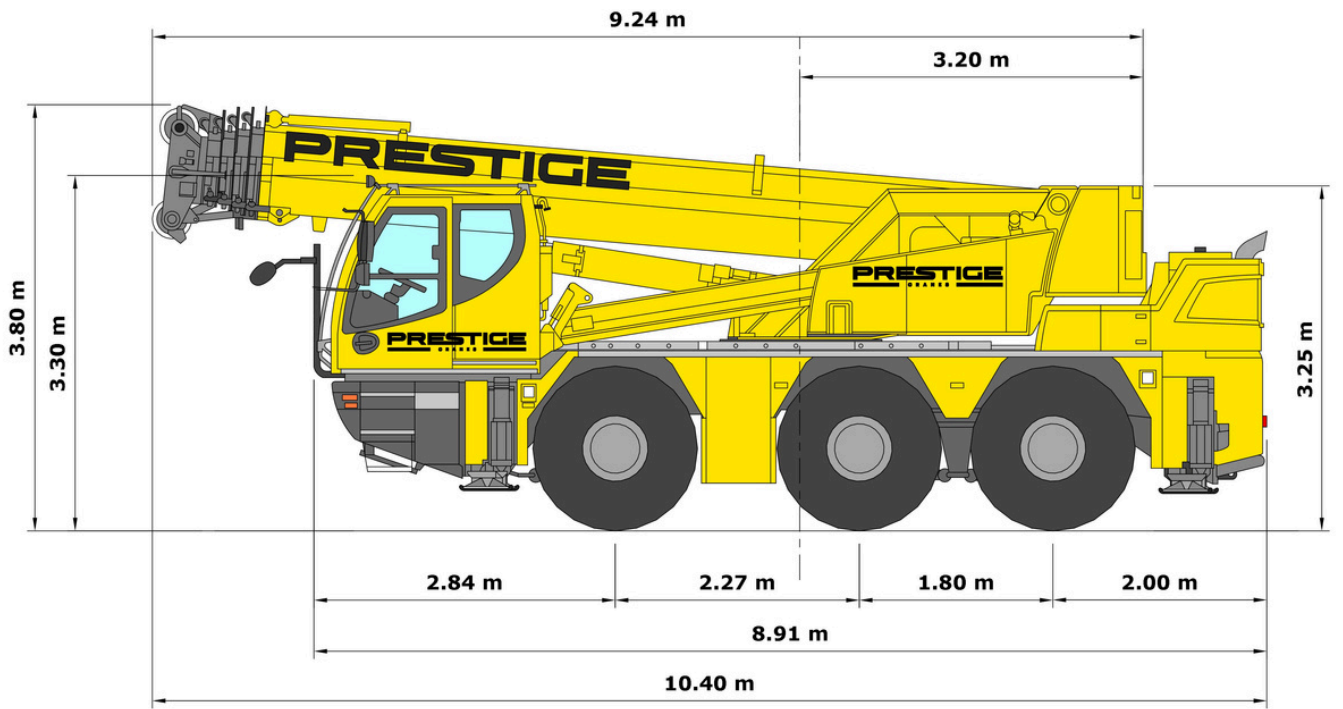

Liebherr LTC 1050-3.1

50T Crane

www.prestigecranes.co.nz

Liebherr LTC 1050-3.1

50T Crane

	8,2 m	11 m	13,8 m	16,5 m	19,3 m	22,1 m	24,9 m	27,7 m	30,4 m	33,2 m	36 m	
3	44,4	42,9	40	33,5	30	25,5	20,4					3
3,5	40,5	40,3	38,7	33,8	29,5	25,2	19,9					3,5
4	36,9	36,6	36	33,6	29,1	24,9	19,6	15,8				4
4,5	33,1	33,4	32,8	31,6	28,7	24,4	19,6	15,7	13			4,5
5	29,5	29,9	29,6	28,9	27,8	24	19,3	15,7	13	10,6		5
6		24,2	24,3	24,3	23,6	22,7	18,6	15,2	12,9	10,5	8,2	6
7		19,7	19,9	19,9	19,6	18,5	17,4	14,5	12,5	10,3	8,1	7
8		16	16,3	16,7	16,3	15,4	14,6	13,6	11,9	9,9	8	8
9			13,6	13,7	13,6	13,1	12,5	12,3	11,2	9,5	7,8	9
10			11,4	11,5	11,4	11,2	11,3	10,7	10,2	9	7,6	10
11			9,8	9,9	9,8	10	9,9	9,4	9	8,6	7,3	11
12				8,6	8,6	8,7	8,6	8,3	8,2	7,9	7,1	12
13				7,6	7,8	7,7	7,5	7,6	7,4	7,1	6,8	13
14				6,8	7	6,9	6,8	6,8	6,6	6,6	6,4	14
15					6,3	6,1	6,2	6,1	6,1	6,1	5,8	15
16					5,6	5,6	5,6	5,6	5,5	5,5	5,3	16
17						5,2	5,1	5,1	5	4,9	4,7	17
18						4,8	4,7	4,7	4,5	4,4	4,2	18
19						4,4	4,3	4,3	4,2	4,1	3,9	19
20							3,9	3,9	3,8	3,7	3,5	20
21							3,6	3,6	3,5	3,4	3,2	21
22							3,4	3,3	3,2	3,1	2,9	22
23								3,1	3	2,9	2,7	23
24								2,9	2,7	2,7	2,5	24
25								2,7	2,5	2,5	2,3	25
26									2,3	2,3	2,1	26
27									2,2	2,1	1,9	27
28									2	1,9	1,7	28
29										1,8	1,6	29
30										1,6	1,5	30
31											1,3	31
32											1,2	32
33											1,1	33
0°	13,5	9,4	7,3	6	4,6	3,9	3,2	2,6	2	1,5	1,1	0°