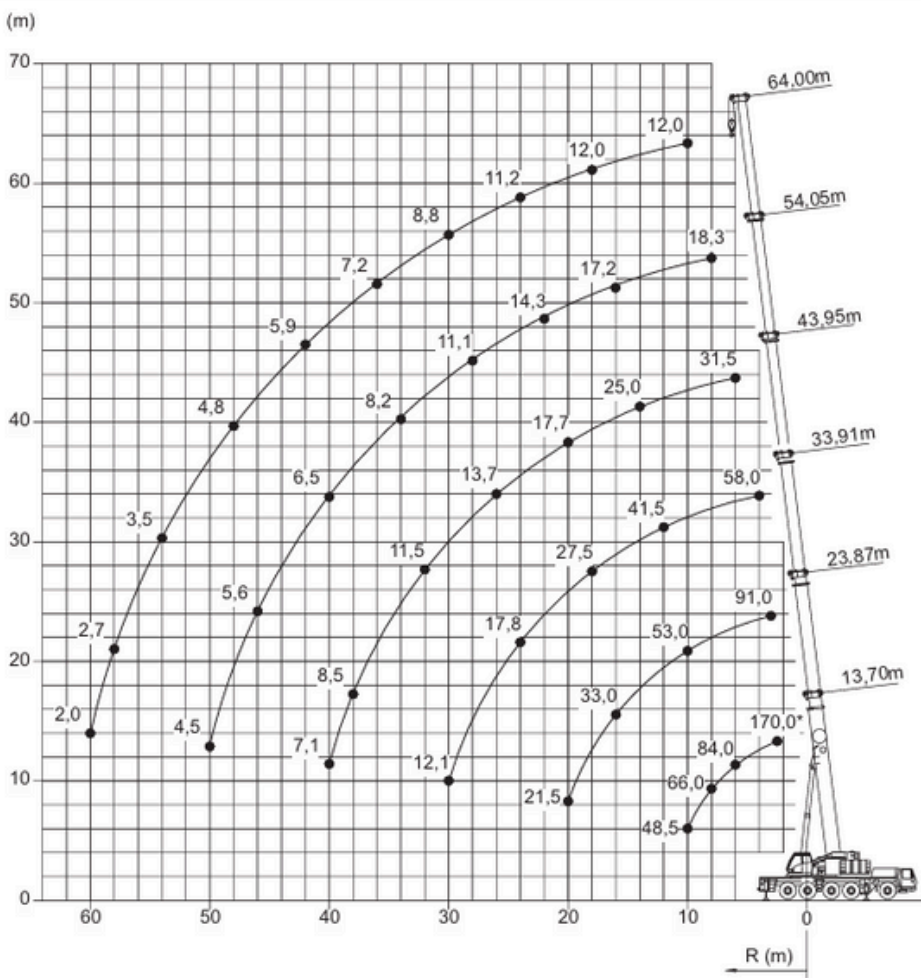

Grove GMK 5170 170T Crane

www.prestigecranes.co.nz

Grove GMK 5170

170T Crane

 13.7 - 64.0 m
  7.8 m
  360°
  53.1 t

m	13,70	18,80	23,87	28,90	33,91	38,85	43,95	49,02	54,05	59,06	64,00
170°	-	-	-	-	-	-	-	-	-	-	-
3,0	125,0	102,0	91,0	76,0	-	-	-	-	-	-	-
4,0	109,0	95,5	84,5	75,5	58,0	-	-	-	-	-	-
5,0	95,0	91,5	78,0	70,5	58,0	44,0	-	-	-	-	-
6,0	84,0	82,0	74,0	66,5	58,0	44,0	31,5	-	-	-	-
7,0	74,5	73,5	70,0	63,0	56,5	43,5	31,5	24,0	-	-	-
8,0	66,0	66,5	63,5	60,5	53,0	42,5	31,5	24,0	18,3	-	-
9,0	58,0	60,5	58,0	57,0	50,5	40,5	31,5	23,5	18,3	14,6	-
10,0	48,5	55,0	53,0	52,5	47,0	38,5	31,5	23,5	18,3	14,6	12,0
11,0	-	50,5	49,0	48,5	44,5	37,0	30,5	23,5	18,2	14,5	12,0
12,0	-	46,0	45,0	45,0	41,5	35,0	28,5	23,0	18,2	14,5	12,0
13,0	-	41,0	41,5	41,5	39,5	33,5	27,0	22,5	17,9	14,5	12,0
14,0	-	36,5	38,5	39,0	37,5	32,0	25,0	22,0	17,7	14,5	12,0
15,0	-	31,0	36,5	35,5	35,5	30,5	23,5	21,0	17,4	14,5	12,0
16,0	-	-	33,0	32,0	33,0	29,5	22,5	20,5	17,2	14,5	12,0
18,0	-	-	27,0	26,5	27,5	26,5	20,0	18,4	16,2	14,0	12,0
20,0	-	-	21,5	23,5	23,0	24,0	17,7	16,9	15,2	13,4	12,0
22,0	-	-	-	20,5	19,8	21,0	16,2	15,4	14,3	12,8	11,7
24,0	-	-	-	17,8	17,8	18,1	14,7	14,1	13,2	12,1	11,2
26,0	-	-	-	-	16,5	15,8	13,7	12,8	12,1	11,4	10,5
28,0	-	-	-	-	14,7	13,9	12,8	11,8	11,1	10,6	9,7
30,0	-	-	-	-	12,1	12,3	12,1	10,8	10,2	9,9	8,8
32,0	-	-	-	-	-	11,0	11,5	10,0	8,8	8,5	8,3
34,0	-	-	-	-	-	9,9	10,5	9,0	8,2	7,9	7,7
36,0	-	-	-	-	-	-	9,4	8,0	7,5	7,3	7,2
38,0	-	-	-	-	-	-	8,5	7,3	7,0	6,8	6,8
40,0	-	-	-	-	-	-	7,1	6,9	6,5	6,3	6,3
42,0	-	-	-	-	-	-	-	6,6	6,1	5,9	5,9
44,0	-	-	-	-	-	-	-	6,4	5,9	5,5	5,5
46,0	-	-	-	-	-	-	-	-	5,6	5,0	5,1
48,0	-	-	-	-	-	-	-	-	5,3	4,6	4,8
50,0	-	-	-	-	-	-	-	-	4,5	4,3	4,3
52,0	-	-	-	-	-	-	-	-	-	4,1	3,9
54,0	-	-	-	-	-	-	-	-	-	3,9	3,5
56,0	-	-	-	-	-	-	-	-	-	-	3,1
58,0	-	-	-	-	-	-	-	-	-	-	2,7
60,0	-	-	-	-	-	-	-	-	-	-	2,0