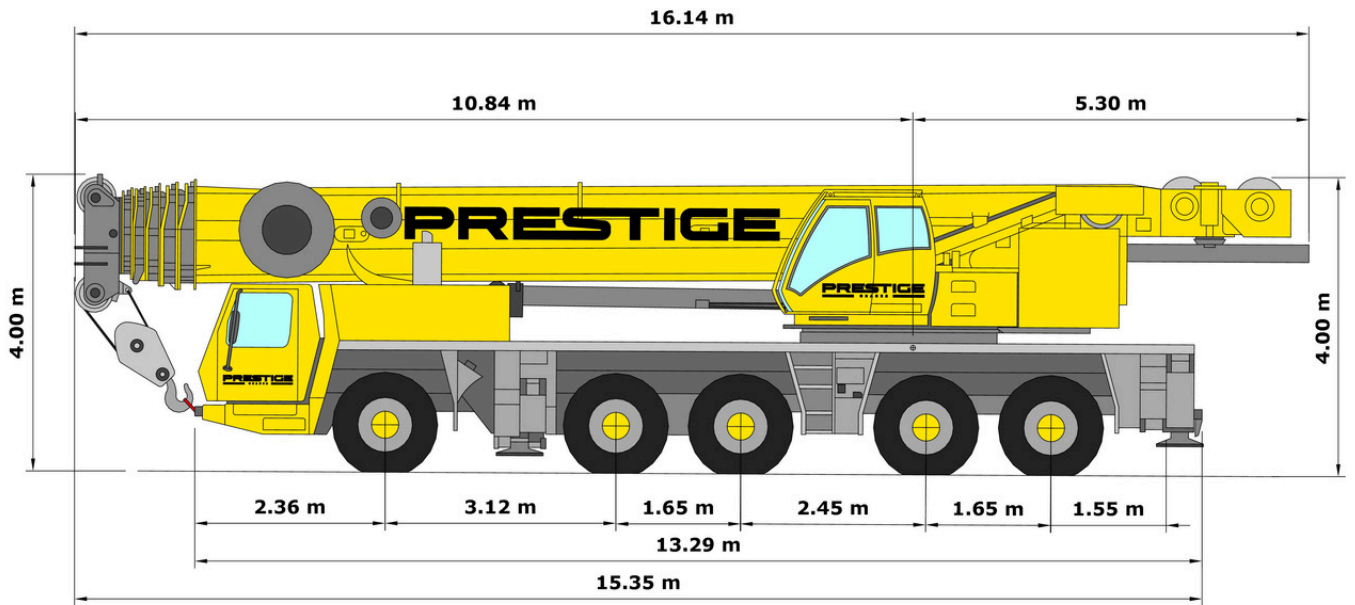

Grove GMK 5170 170T Crane

www.prestigecranes.co.nz

Grove GMK 5170

170T Crane

 13.7 - 64.0 m
  7.8 m
  360°
  53.1 t

m	13,70	18,80	23,87	28,90	33,91	38,85	43,95	49,02	54,05	59,06	64,00
170°	-	-	-	-	-	-	-	-	-	-	-
3,0	125,0	102,0	91,0	76,0	-	-	-	-	-	-	-
4,0	109,0	95,5	84,5	75,5	58,0	-	-	-	-	-	-
5,0	95,0	91,5	78,0	70,5	58,0	44,0	-	-	-	-	-
6,0	84,0	82,0	74,0	66,5	58,0	44,0	31,5	-	-	-	-
7,0	74,5	73,5	70,0	63,0	56,5	43,5	31,5	24,0	-	-	-
8,0	66,0	66,5	63,5	60,5	53,0	42,5	31,5	24,0	18,3	-	-
9,0	58,0	60,5	58,0	57,0	50,5	40,5	31,5	23,5	18,3	14,6	-
10,0	48,5	55,0	53,0	52,5	47,0	38,5	31,5	23,5	18,3	14,6	12,0
11,0	-	50,5	49,0	48,5	44,5	37,0	30,5	23,5	18,2	14,5	12,0
12,0	-	46,0	45,0	45,0	41,5	35,0	28,5	23,0	18,2	14,5	12,0
13,0	-	41,0	41,5	41,5	39,5	33,5	27,0	22,5	17,9	14,5	12,0
14,0	-	36,5	38,5	39,0	37,5	32,0	25,0	22,0	17,7	14,5	12,0
15,0	-	31,0	36,5	35,5	35,5	30,5	23,5	21,0	17,4	14,5	12,0
16,0	-	-	33,0	32,0	33,0	29,5	22,5	20,5	17,2	14,5	12,0
18,0	-	-	27,0	26,5	27,5	26,5	20,0	18,4	16,2	14,0	12,0
20,0	-	-	21,5	23,5	23,0	24,0	17,7	16,9	15,2	13,4	12,0
22,0	-	-	-	20,5	19,8	21,0	16,2	15,4	14,3	12,8	11,7
24,0	-	-	-	17,8	17,8	18,1	14,7	14,1	13,2	12,1	11,2
26,0	-	-	-	-	16,5	15,8	13,7	12,8	12,1	11,4	10,5
28,0	-	-	-	-	14,7	13,9	12,8	11,8	11,1	10,6	9,7
30,0	-	-	-	-	12,1	12,3	12,1	10,8	10,2	9,9	8,8
32,0	-	-	-	-	-	11,0	11,5	10,0	8,8	8,5	8,3
34,0	-	-	-	-	-	9,9	10,5	9,0	8,2	7,9	7,7
36,0	-	-	-	-	-	-	9,4	8,0	7,5	7,3	7,2
38,0	-	-	-	-	-	-	8,5	7,3	7,0	6,8	6,8
40,0	-	-	-	-	-	-	7,1	6,9	6,5	6,3	6,3
42,0	-	-	-	-	-	-	-	6,6	6,1	5,9	5,9
44,0	-	-	-	-	-	-	-	6,4	5,9	5,5	5,5
46,0	-	-	-	-	-	-	-	-	5,6	5,0	5,1
48,0	-	-	-	-	-	-	-	-	5,3	4,6	4,8
50,0	-	-	-	-	-	-	-	-	4,5	4,3	4,3
52,0	-	-	-	-	-	-	-	-	-	4,1	3,9
54,0	-	-	-	-	-	-	-	-	-	3,9	3,5
56,0	-	-	-	-	-	-	-	-	-	-	3,1
58,0	-	-	-	-	-	-	-	-	-	-	2,7
60,0	-	-	-	-	-	-	-	-	-	-	2,0