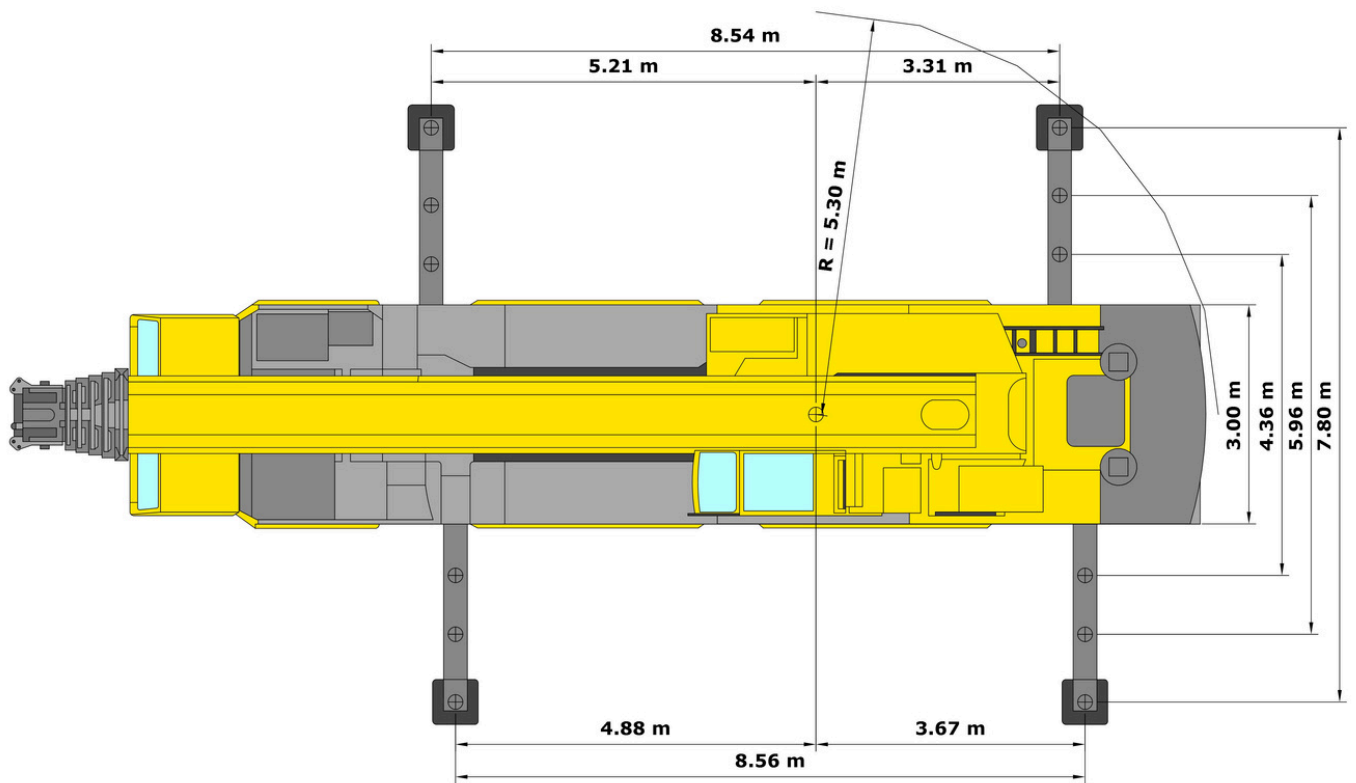

Grove GMK 5170 170T Crane

www.prestigecranes.co.nz